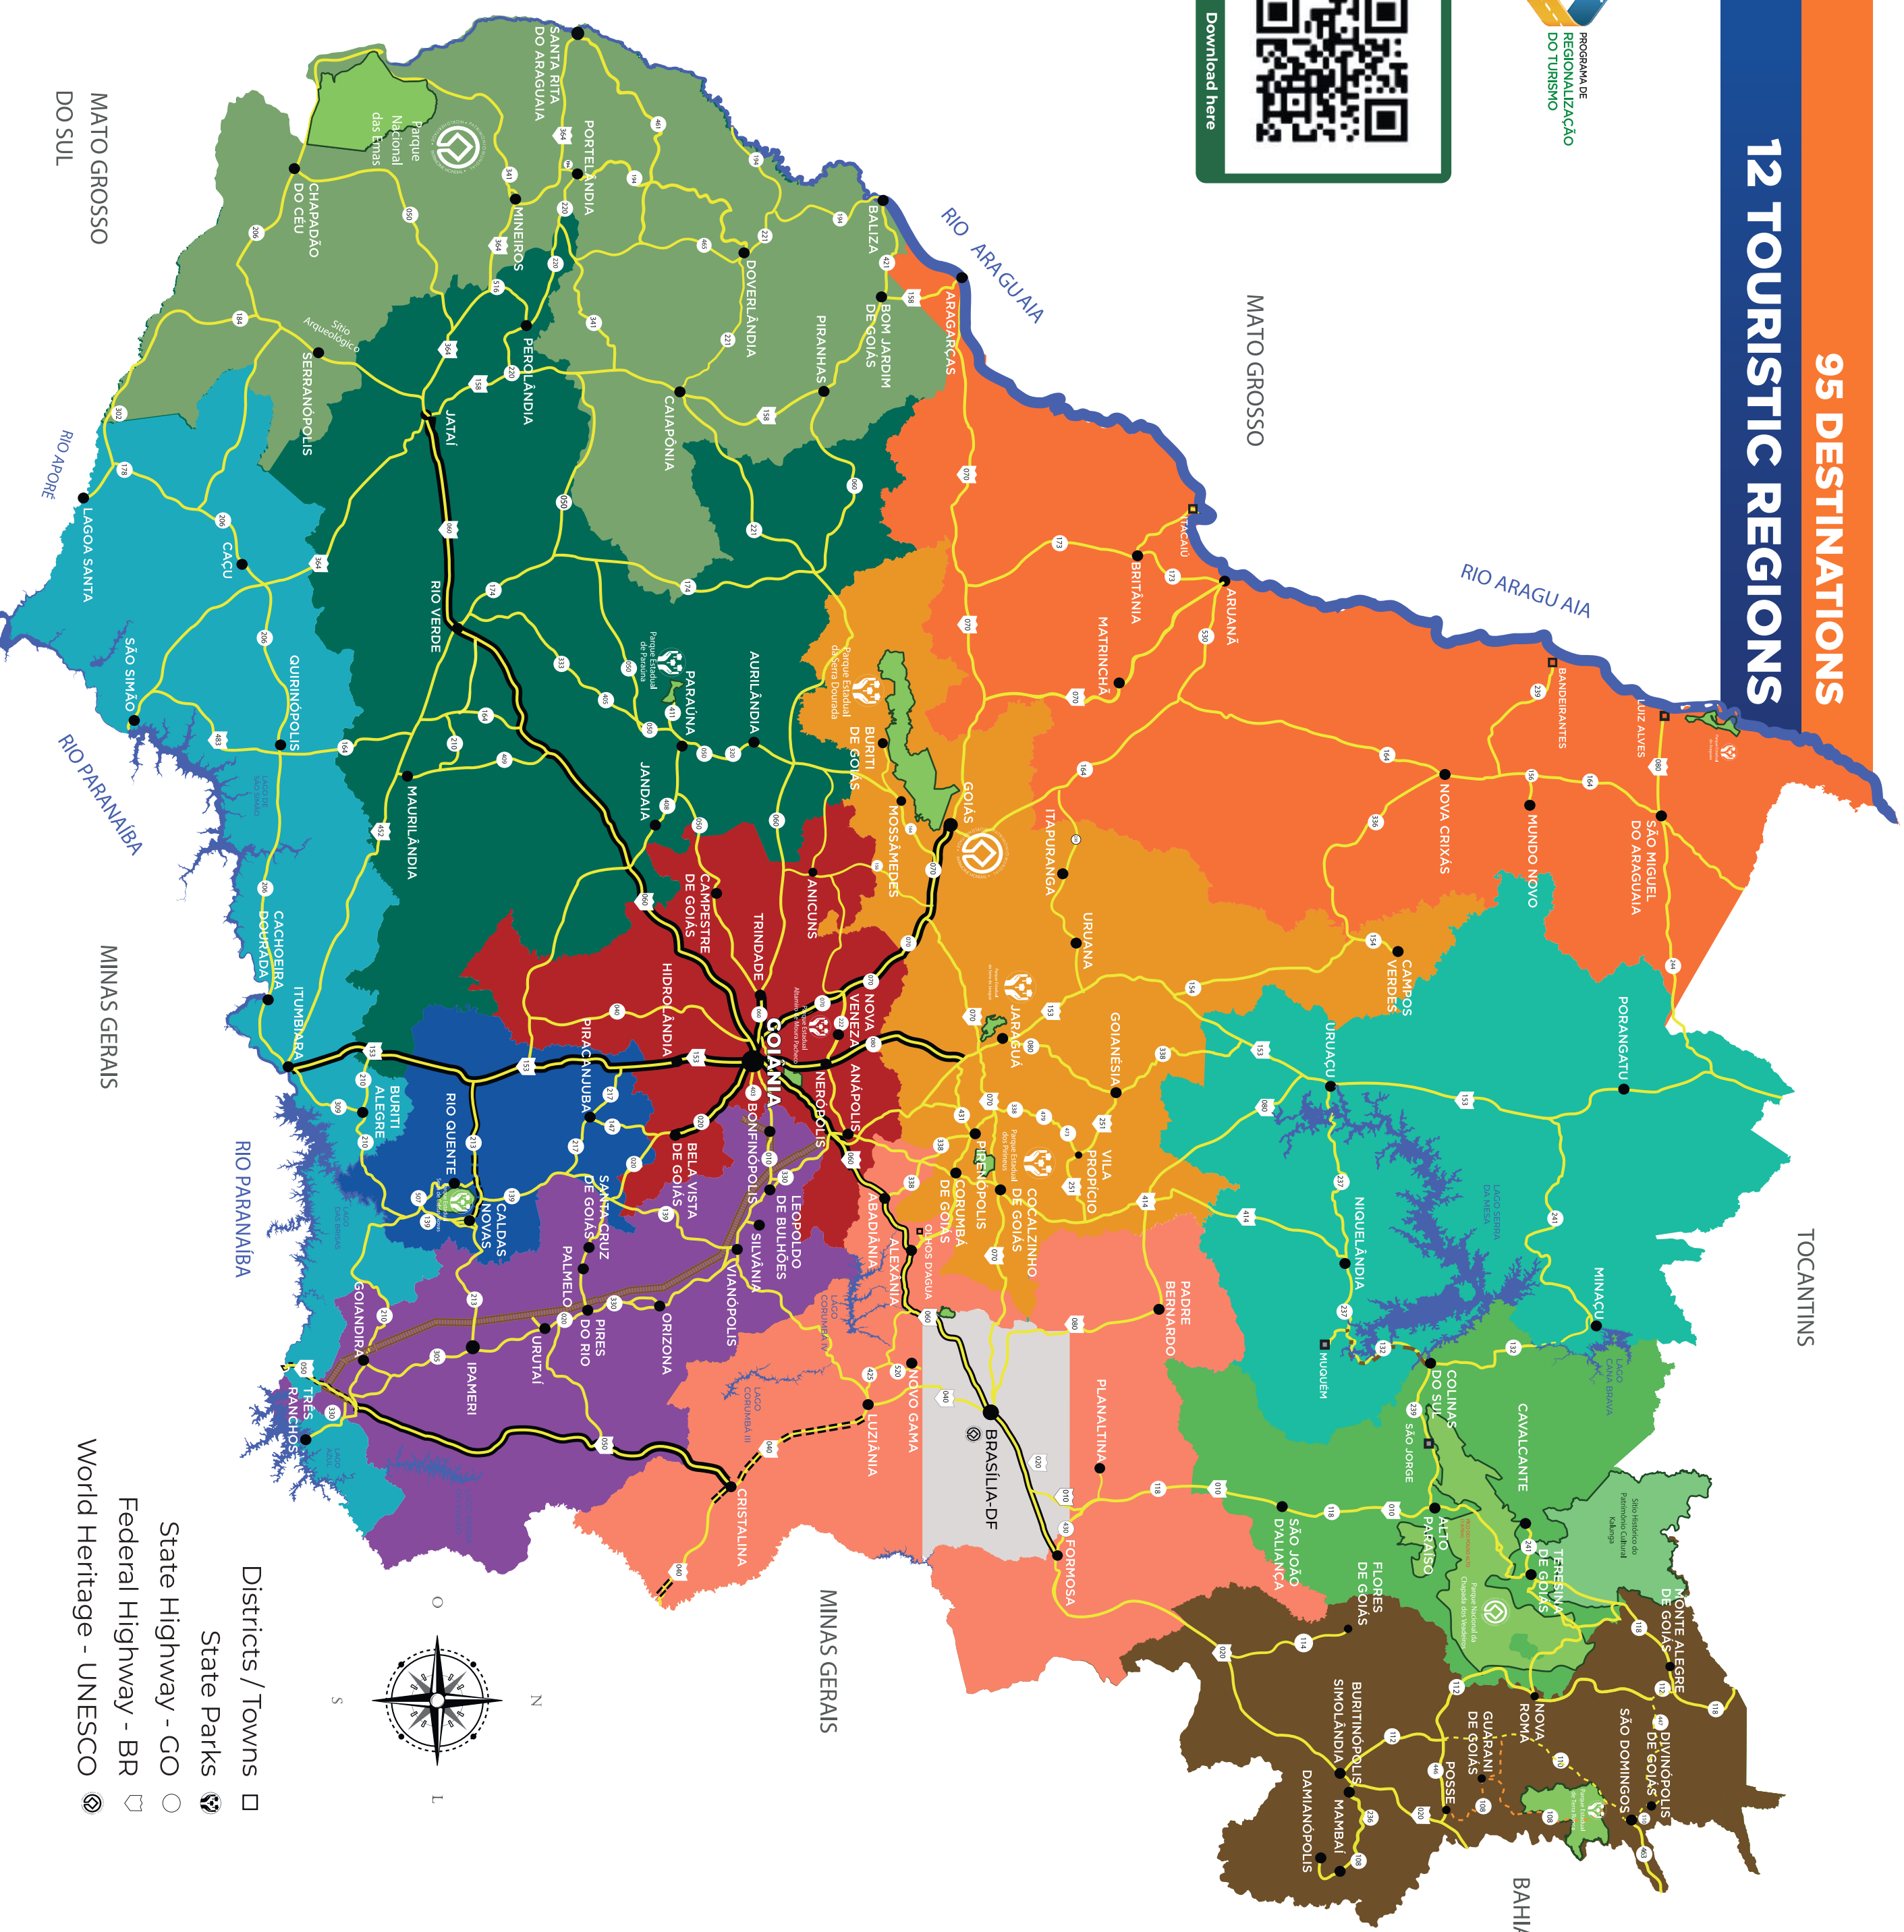

# TOURISM MAP

# LET'S GO TO GOIÁS!

12 TOURISTIC REGIONS

95 DESTINATIONS

**Gold Region**

**Ronca Earth Region**

**Araguaia Valley Region**

**Rhea Plateau Region**

**Thermal Waters Region**

**Paranaíba Lakes Region**

**Railway Region**

**Footprints in the Cerrado Region**

**Business and Traditions Region**

**Serra da Mesa Valley Region**

**Veadeiros Plateau Region**

**Charms of the Central Plateau Region**