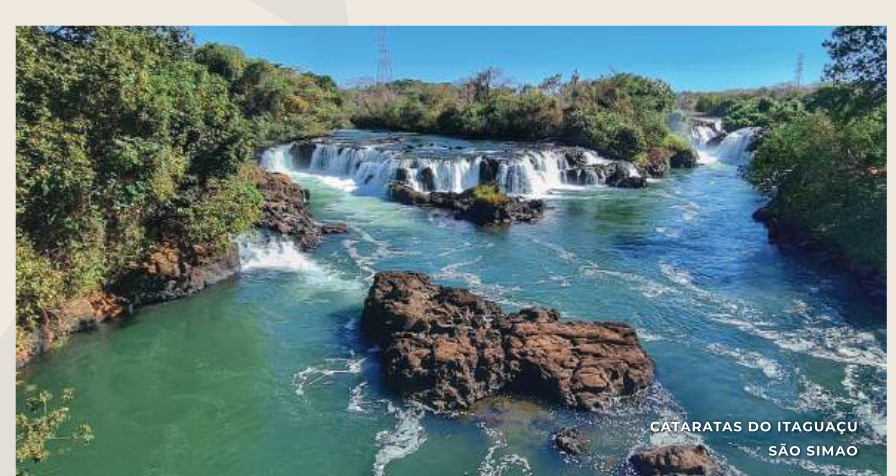

TOURISM MAP

LET'S GO TO GOIÁS!

@goiasturismo
goiasturismo.go.gov.br

#BORAPRAGOIÁS

JARDIM DE MAYTREA
ALTO PARAÍSO